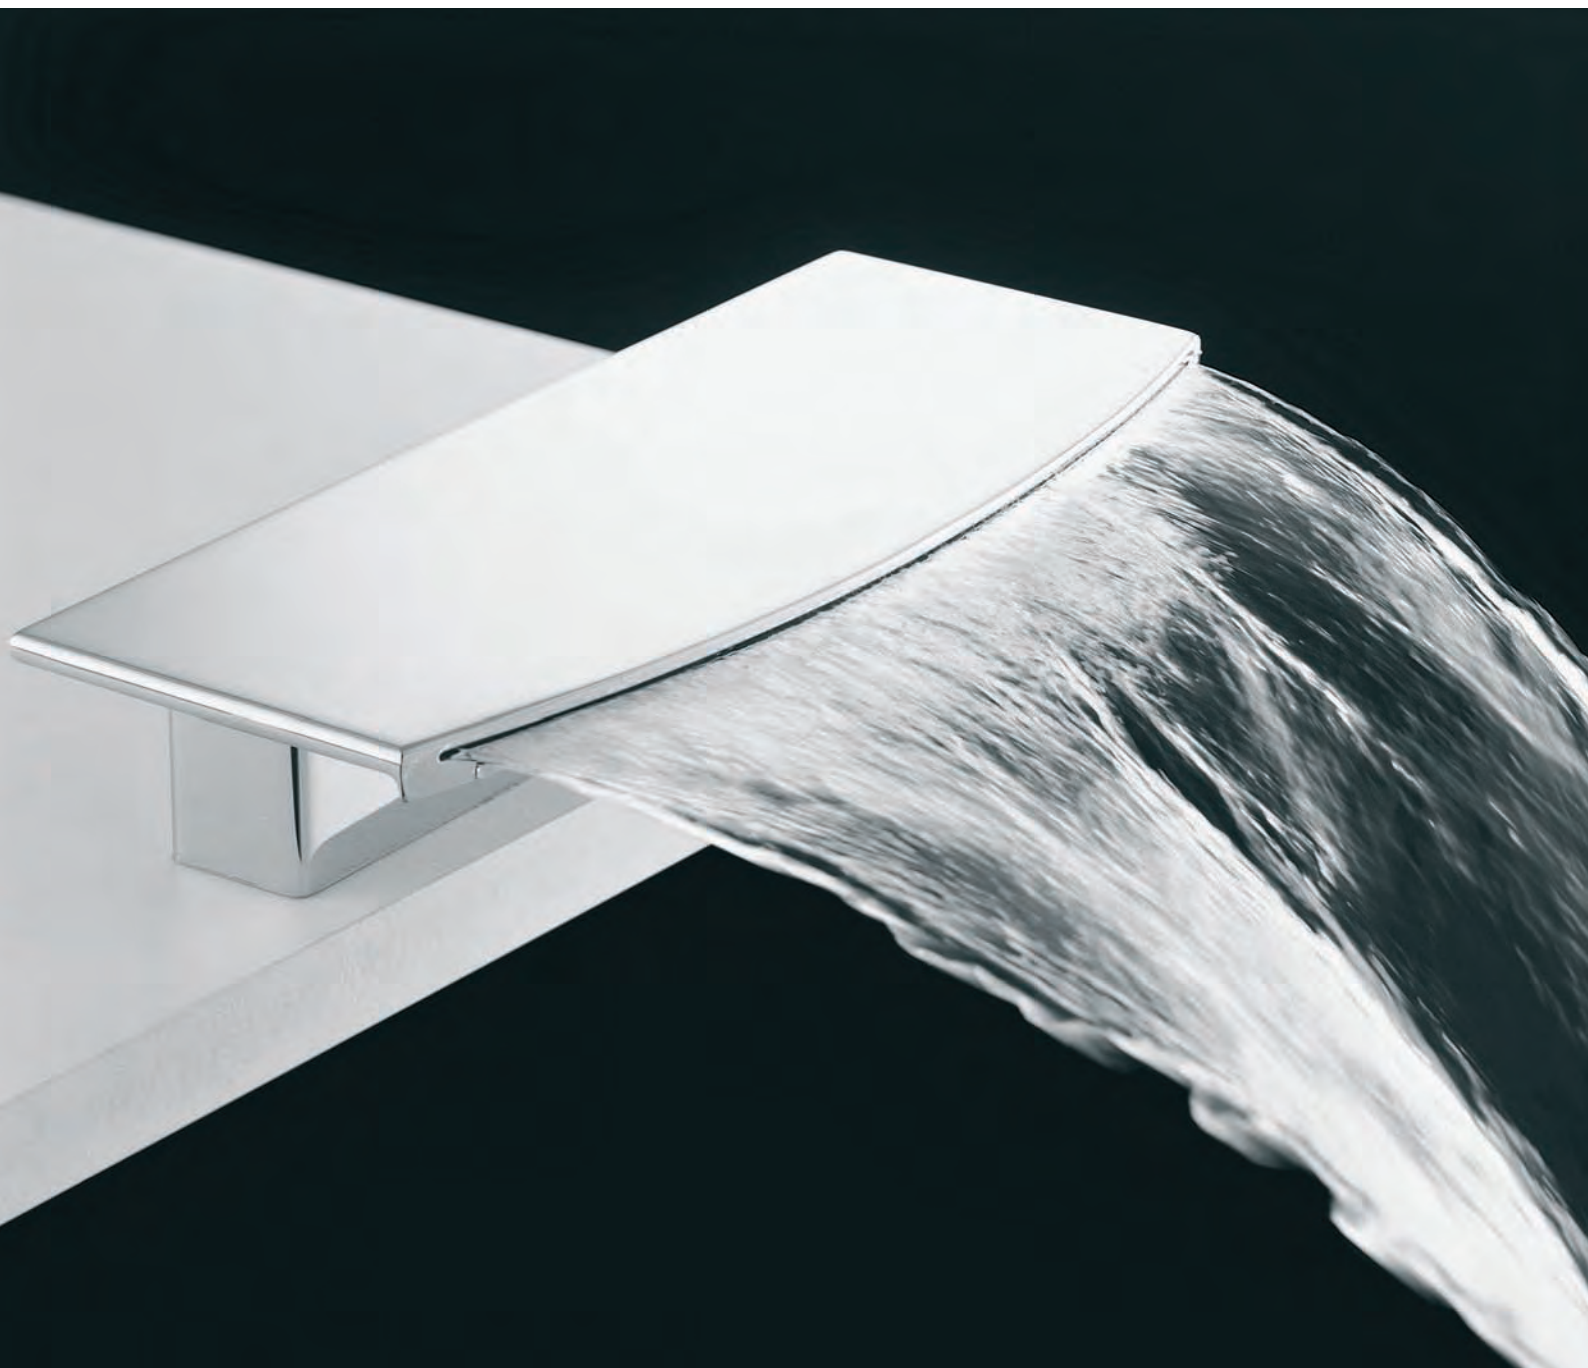

C O L L E C T I O N
CASCADDES

ELLIPSE P.144

NIAGARA P.146

URBAN BEC PLAT P.148

OCÉAN P.150

Spectacle fascinant de l'eau qui court
sur une élégante feuille de métal.

-) Fascinating spectacle of water running
on this luxurious piece of metal.
-) Faszinierendes Wasserspiel aus einem
elegant geformten Metallstück.
-) Espectaculo fascinante del agua que corre
sobre una hoja de metal.

ELLIPSE

Niagara joue à la perfection le contraste entre l'absolue pureté des lignes et la liberté de l'eau en mouvement.

) Niagara plays with its clean lines and the moving water.

) Der Niagara-Wasserfall ist in seiner Perfektion ein Kontrast zwischen der absoluten Stilreinheit und der Wasserbewegung.

) Niagara juega perfectamente el contraste entre la pureza de las líneas y la libertad del agua que se mueve.

NIAGARA

Fusion de lignes modernes et d'un élément naturel...

) Fusion between modern lines and
a natural element...

) Fusion zwischen modernen Linien,
und dem natürlichen Element...

) Fusion de las líneas modernas y de un elemento natural...

URBAN BEC PLAT

Courbé comme une vague,
le galbe d'Océan accompagne
dans une sublime harmonie
la chute de l'eau en cascade.